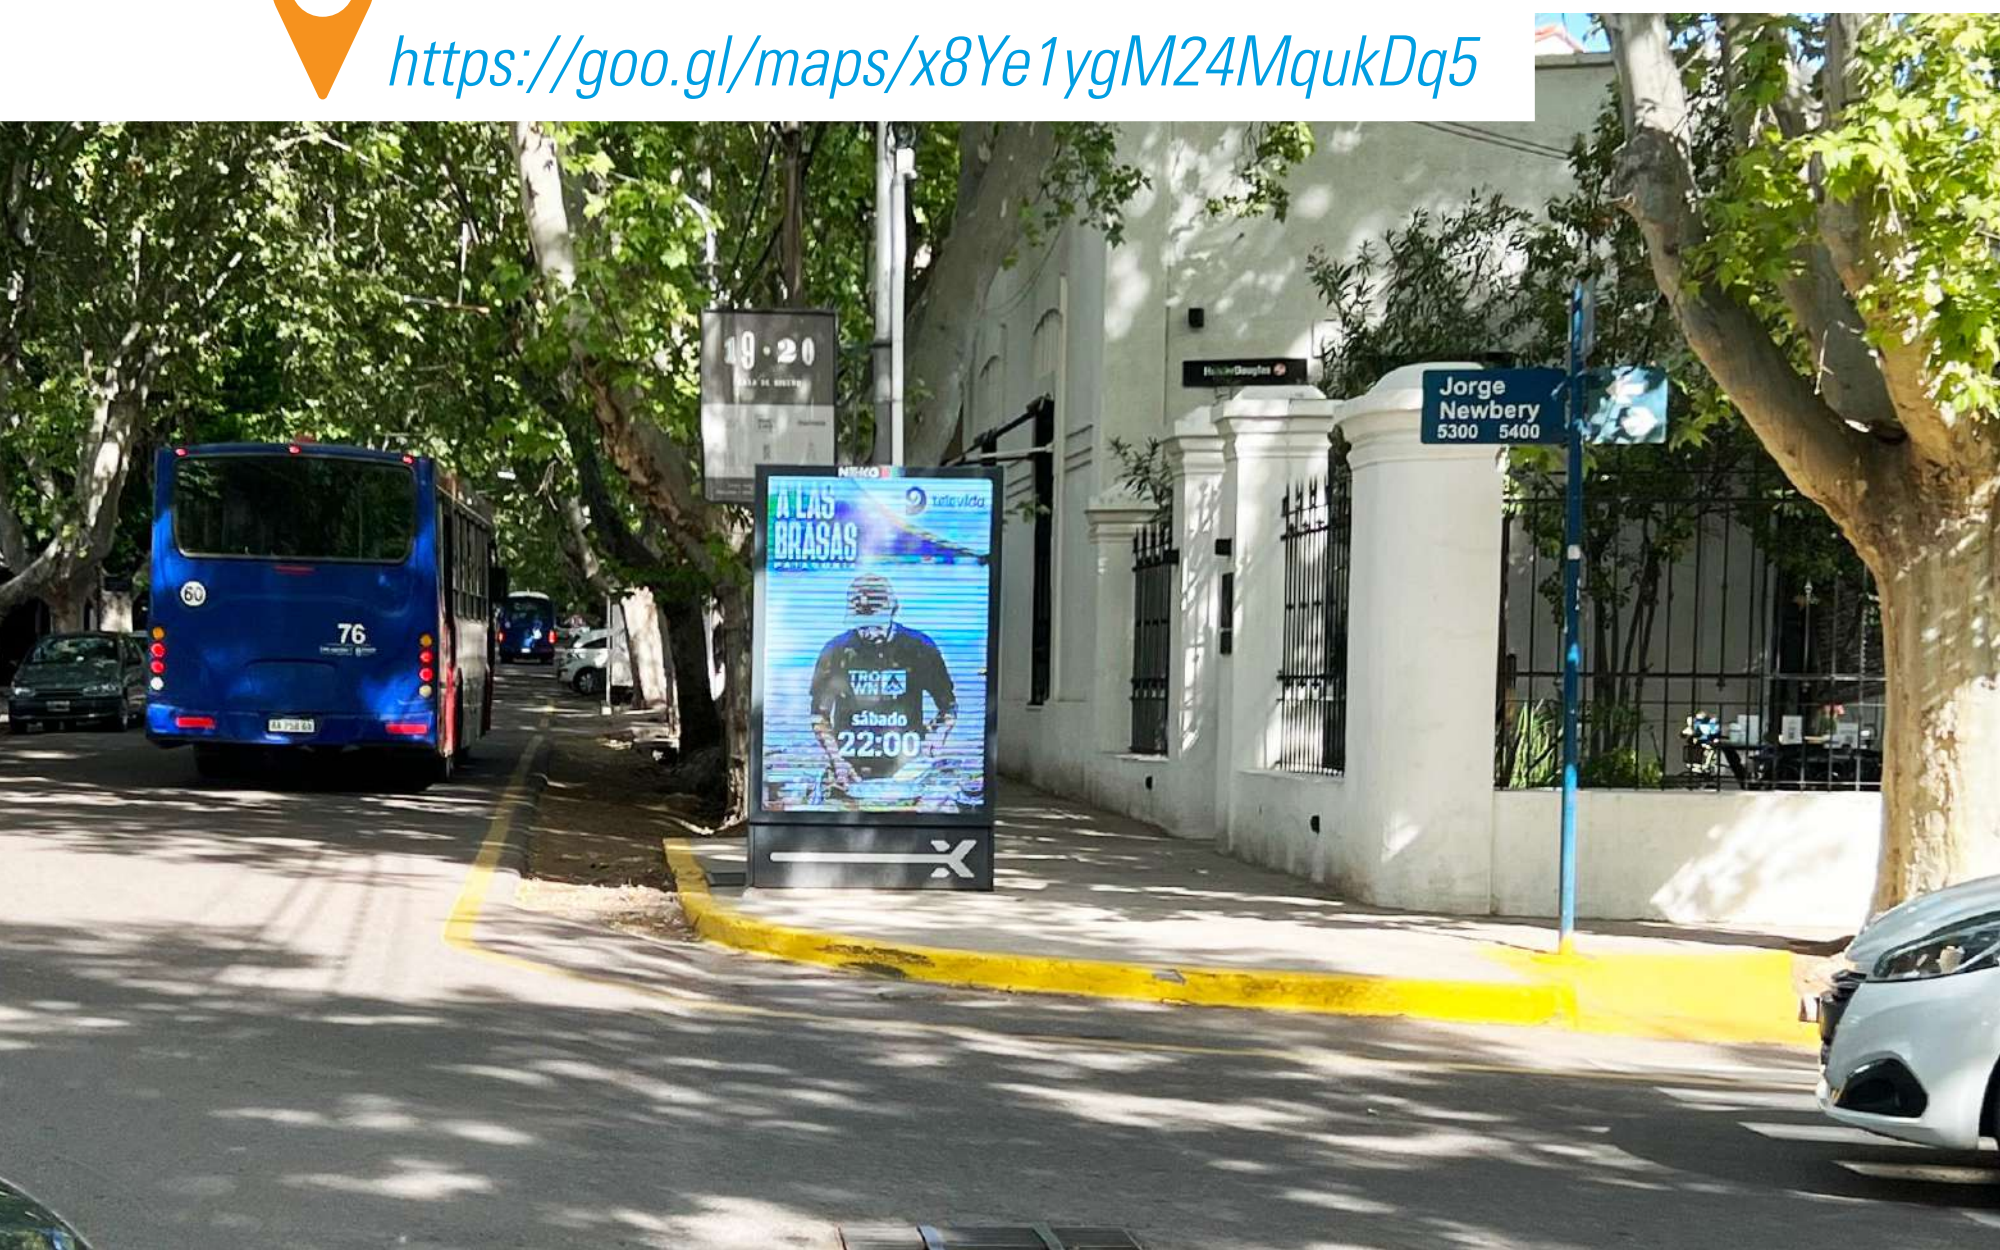

MEGA PPL LEDS
ZONA PREMIUM

Mitre esq. J. Newbery

PPL LED 1,28mts x 1,92mts

Características de la posición

ZONA ABC1 / CHACRAS DE CORIA

Esta posición se encuentra en el corazón de Chacras de Coria a una cuadra de la plaza principal. Captando la visual de todos los vehículos que circulan por ambas intersecciones así también la visual de los peatones y transporte público que circulan por la zona. Zona de atracción turística ya que cuenta con restaurantes, bares y cafés.

<https://goo.gl/maps/x8Ye1ygM24MqukDq5>