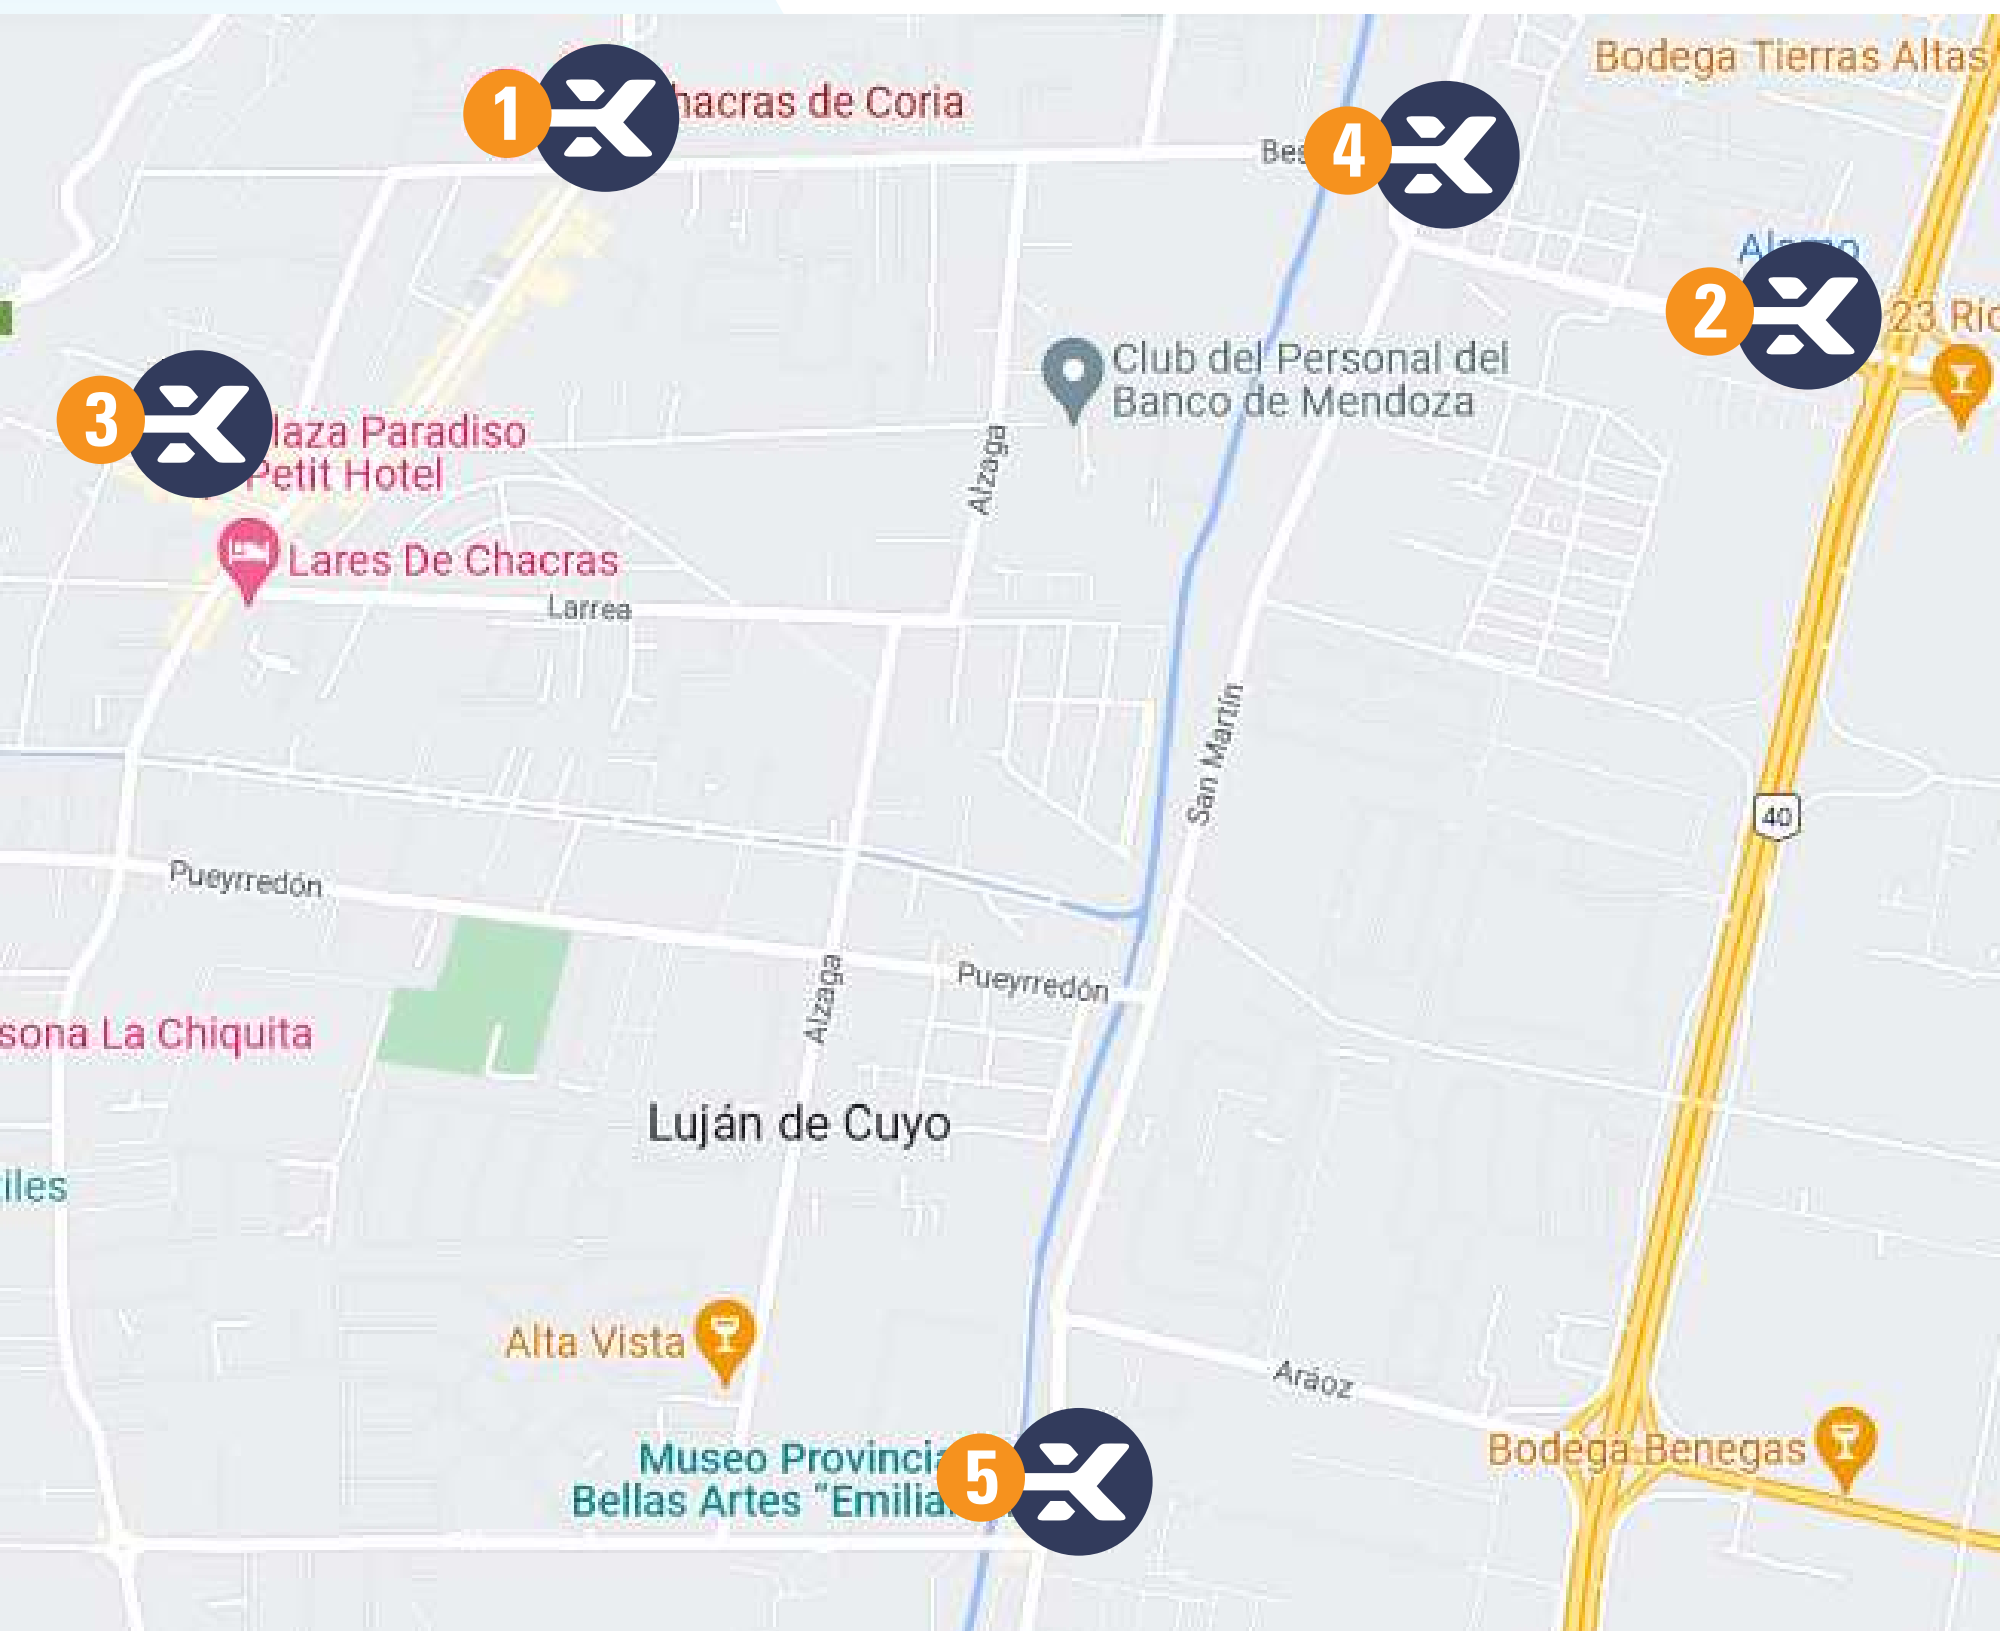

MEGA PPL LEDS ZONA PREMIUM